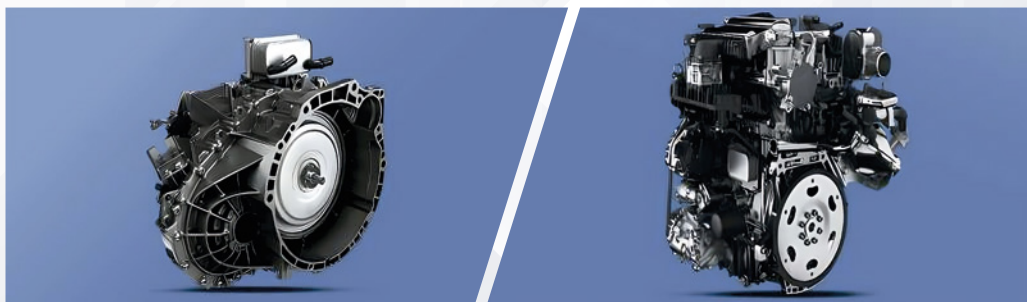

GO AND CHANGE

ESPECIFICACIONES TÉCNICAS

MARCA	GAC MOTOR		
MODELO	EMZOOM		
VERSIÓN	1.5T 7DCT GB	1.5T 7DCT GL	1.5T 7DCT GL - R Style
TRANSMISIÓN	7DCT	7DCT	7DCT
DIMENSIONES & MOTORIZACIÓN			
Largo (mm.)	4,410		
Ancho (mm.)	1,850		
Alto (mm.)	1,600		
Distancia entre ejes (mm.)	2,650		
Asientos	5		
Capacidad de maletera (litros)	341 - 1,271		
Peso Bruto Vehicular (kg.)	1,795		
Peso neto vehículo (kg.)	1,370	1,415	1,415

VERSIÓN	1.5T 7DCT GB	1.5T 7DCT GL	1.5T 7DCT GL - R Style
PERFORMANCE			
Motorización	Cilindrada (cc.)	1,497	
	Tecnología	E-Turbo / GCCS / DCVT / GDI / Intercooler sobrealimentado	
	Modos de manejo	Eco / Confort / Sport	Eco / Confort / Sport / Sport +
	Normas de emisión	Euro 6	
	Potencia (HP / RPM)	177 @ 5,500	
	Torque (N·m / RPM)	270 @ 1,400 - 4,500	
Capacidad de gasolina (litros)	47		
Transmisión	7DCT (húmedo)		
Tracción	4x2 (FWD)		
Dirección	Electroasistida (EPS)		
Suspensión / Frenos	Delantera	Mc Pherson independiente / Discos ventilados	
	Posterior	Barra de Torsión / Discos sólidos	

VERSIÓN		1.5T 7DCT GB	1.5T 7DCT GL	1.5T 7DCT GL-R Style
EQUIPAMIENTO EXTERIOR				
Neumáticos	Dimensión	225/55 R18		235/45 R19 Neumáticos Michelin ZR
	Llanta de repuesto	Temporal (T125/90 R17)		
	Aros	Aleación 18"		Aleación 19"
Faros	Faros delanteros	LED		
	Faros con encendido automático	-	✓	✓
	Ajuste de altura	✓	✓	✓
	Alerta de luces encendidas	✓	✓	✓
	Sistema follow me home	✓	✓	✓
	Faros neblineros posteriores	✓	✓	✓
	Luces diurnas LED (DRL)	✓	✓	✓
	Tercera luz de freno LED	✓	✓	✓
Espejos retrovisores	Espejos retrovisores eléctricos	✓	✓	✓
	Abatibles eléctricamente	-	✓	✓
	Luces de giro	✓	✓	✓
	Calefactables	-	✓	✓
Tubo de escape central de doble salida con control de apertura de válvulas		-	-	✓
Manijas de puertas eléctricas ocultas		Eléctricas		
Portón de maletera de apertura y cierre eléctrico		-	-	✓
Parabrisas trasero calefactable		-	✓	✓
Paquete R-style (insertos exteriores de color naranja)		-	-	✓
Sunroof panorámico		-	✓	✓